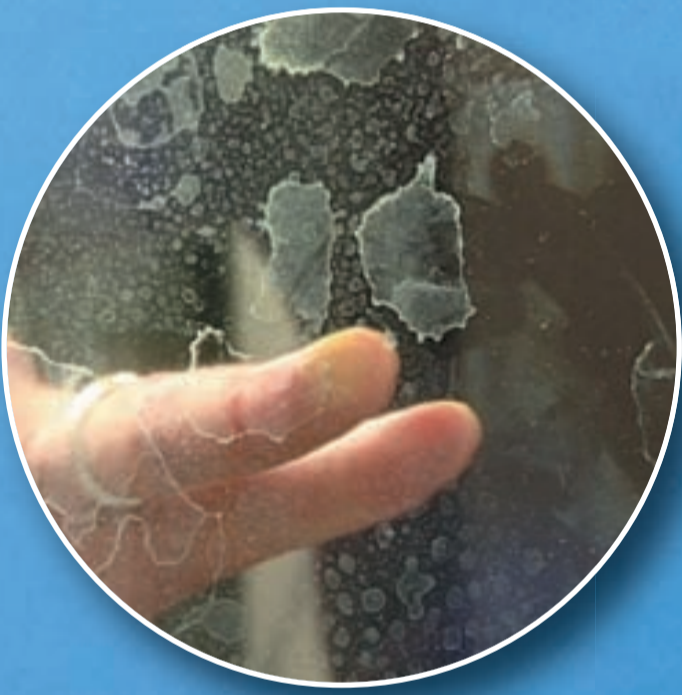

δημιουργία
αλάτων